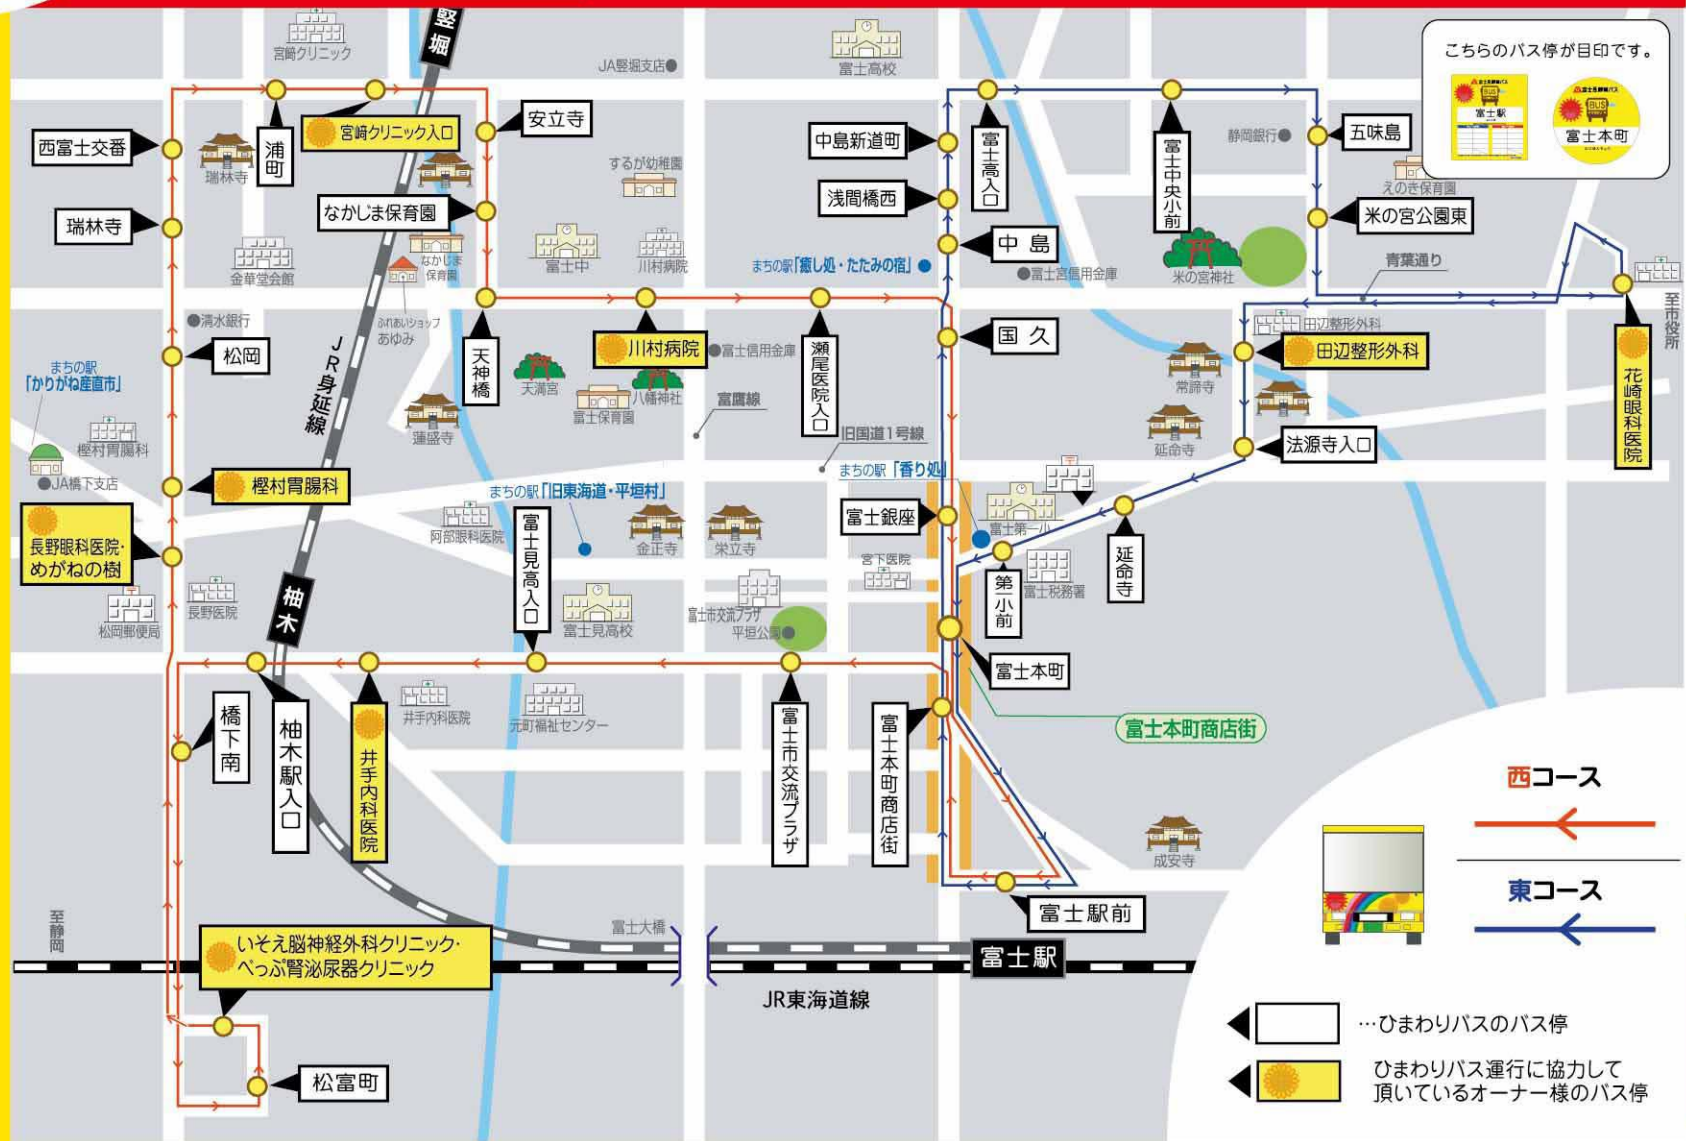

令和4年  
4月4日  
改正

リニューアルキャンペーン!! 令和4年 4月4日～4月30日の間 1乗車100円!!

ひまわりバス富士駅循環ルートマップ

コース( 東コース / 西コース )・時刻・運賃をリニューアルします!!

ひまわりバス富士駅循環  
月～土曜日運行

運賃は  
1乗車 **200円**  
(小学生及び障害者手帳保持者は100円)

※定期券は使用できません。  
※2,000円札、5,000円札、10,000円札はご利用できませんので小銭をご用意ください。  
※交通系ICカードがご利用できます。

西コース 東コース  
月～土曜日の運行

※日曜日・祝日、  
年末・年始、お盆は運行いたしません。  
旧盆の8月13日～16日と年末年始の12月29日～1月3日は、日祝日ダイヤのため運休となります。

**回数券でお得に乗ろう!**  
回数券(1乗車券20枚つづり)  
バス車内にて販売 **3,200円**

タクシーをご利用の場合は、

**石川タクシー富士(株)**  
Tel(0545)-51-1111

東コース

1	富士駅前(②のりば)	9:00	10:00	12:00	13:00	15:00	16:00
2	富士本町商店街	9:00	10:00	12:00	13:00	15:00	16:00
3	富士本町	9:01	10:01	12:01	13:01	15:01	16:01
4	富士銀座	9:02	10:02	12:02	13:02	15:02	16:02
5	国久	9:03	10:03	12:03	13:03	15:03	16:03
6	中島	9:04	10:04	12:04	13:04	15:04	16:04
7	浅間橋西	9:05	10:05	12:05	13:05	15:05	16:05
8	中島新道町	9:05	10:05	12:05	13:05	15:05	16:05
9	富士高入口	9:06	10:06	12:06	13:06	15:06	16:06
10	富士中央小前	9:11	10:11	12:11	13:11	15:11	16:11
11	五味島	9:12	10:12	12:12	13:12	15:12	16:12
12	米の宮公園東	9:12	10:12	12:12	13:12	15:12	16:12
13	花崎眼科医院	9:14	10:14	12:14	13:14	15:14	16:14
14	田辺整形外科	9:17	10:17	12:17	13:17	15:17	16:17
15	法源寺入口	9:18	10:18	12:18	13:18	15:18	16:18
16	延命寺	9:19	10:19	12:19	13:19	15:19	16:19
17	第一小前	9:20	10:20	12:20	13:20	15:20	16:20
18	富士本町	9:22	10:22	12:22	13:22	15:22	16:22
19	富士駅前	9:30	10:30	12:30	13:30	15:30	16:30